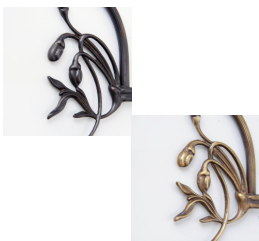

#### Messing Pianoleuchte Powłoka Berliner Messing

h max. 32 cm

Żarówka: LED 2 x G9 / 6 Watt, Inklusive Leuchtmittel

Ø 25 cm schwenkbare Reflektor

#### Powłoka lampy (możliwe opcje):

- **A.** - Antik
- **R.** - Rustik
- **P.** - Poliert
- **B.** - Berliner Messing
- **C.** - Chrom

[czytaj więcej o powłokach...](#)

---

Mosiężna lampa fortepianowa, posiada regulowany statyw, więc strumień światła oświetla dokładnie wybrane miejsce. To projekt wiernie nawiązujący do modelu z lat 20'. Warsztaty Lamptique także w tym przypadku dołożyły wszelkich starań o uzyskanie bezkompromisowej jakości wykonania. Lampa spełni wymagania każdego pianisty, oferując nie tylko funkcjonalność swojego zastosowania, ale również styl czyniący ją dziełem sztuki użytkowej. Wybierz wariant lampy najbliższy Twoim oczekiwaniom i skontaktuj się z nami.