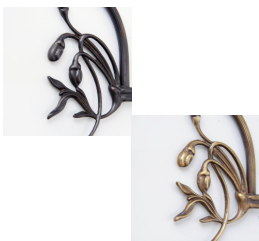

Opis produktu

Lampa fortepianowa;
Powłoka Berliner Messing

h 32 cm

LED Żarówka 2 x G9 / 6 Watt, inklusive Leuchtmittel

Reflektor dł. 29 cm

Powłoka lampy (możliwe opcje):

- **A.** - Antik
- **R.** - Rustik
- **P.** - Poliert
- **B.** - Berliner Messing
- **C.** - Chrom

[czytaj więcej o powłokach...](#)

Lampa fortepianowa mosiężna, wytworzona w warsztatach Lamptique zachowuje walor estetyczny przedmiotu sztuki użytkowej. Reflektor typu LED można obrócić w wybranym kierunku i skierować strumień światła tam, gdzie go potrzebujemy. Solidna podstawa sprawia, że lampa nigdy się nie chwieje, a długie ramię nie tylko zachowuje doskonałą linię, ale jest również pomocne przy użytkowaniu lampy zgodnie z przeznaczeniem. Lampa jest wierną kopią modelu z lat 20'. Wybierz wariant lampy do fortepianu najbliższy Twoim oczekiwaniom i skontaktuj się z nami.