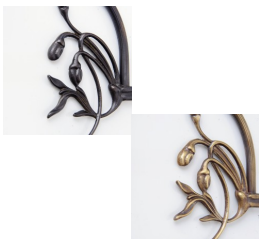

Opis produktu

Lampa fortepianowa, do pianina

Powłoka Rustik

h max. 32 cm

Żarówka: 1xE14/25W

długość 19 cm

Powłoka lampy (możliwe opcje):

- **A.** - Antik
- **R.** - Rustik
- **P.** - Poliert
- **B.** - Berliner Messing
- **C.** - Chrom

[czytaj więcej o powłokach...](#)

Mosiężna lampa fortepianowa w stylistyce z przełomu XIX i XXw. Część oświetlająca lampy o wyglądzie cylindrycznym zamieszczona na ramieniu o łagodnym zakrzywieniu w kształcie zbliżonym do "S" przytwierdzonym do okrągłej i ciężkiej podstawy lampy. Posiada dwa miejsca ruchome umożliwiające ustawienia odpowiedniego kierunku światła na nuty i klawisze fortepianu lub pianina. Na zdjęciu lampa o powierzchni rustykalnej - powłoka powstaje podczas złożonego procesu postarzania lampy w celu uzyskania szlachetnej powierzchni z brązową patyną. Klasyczny i prosty design idealnie dopasowuje się do każdego stylu wnętrza, zarówno w pomieszczeniach prywatnych jak i publicznych (hotele, restauracje, puby), historycznych (muzea) i o charakterze prestiżowym.