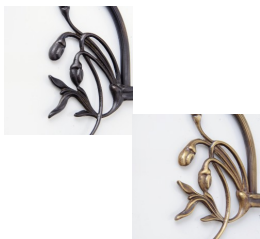

Opis produktu

Lampa fortepianowa, do pianina

Powłoka Rustik

h max. 32 cm

Żarówka: 1xE14/25W

długość 19 cm

Powłoka lampy (możliwe opcje):

- **A.** - Antik
- **R.** - Rustik
- **P.** - Poliert
- **B.** - Berliner Messing
- **C.** - Chrom

[czytaj więcej o powłokach...](#)

Mosiężna lampa fortepianowa w stylistyce z przełomu XIX i XXw. Część oświetlająca lampy o wyglądzie cylindrycznym zamieszczona na ramieniu o łagodnym zakrzywieniu w kształcie zbliżonym do "S" przytwierdzonym do okrągłej i ciężkiej podstawy lampy. Posiada dwa miejsca ruchome umożliwiające ustawienia odpowiedniego kierunku światła na nuty i klawisze fortepianu lub pianina. Na zdjęciu lampa o powierzchni rustykalnej - powłoka powstaje podczas złożonego procesu postarzania lampy w celu uzyskania szlachetnej powierzchni z brązową patyną. Klasyczny i prosty design idealnie dopasowuje się do każdego stylu wnętrza, zarówno w pomieszczeniach prywatnych jak i publicznych (hotele, restauracje, puby), historycznych (muzea) i o charakterze prestiżowym.