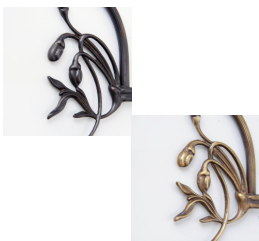

Link do produktu: <https://www.lamptique.pl/lampa-do-pianina-fortepianu-t26832-berliner-messing-p-65.html>

Lampa do pianina, fortepianu T2683/2 Berliner Messing

| | |
|--|--|
| Cena | 805,00 zł |
| Dostępność | Na zamówienie |
| Czas wysyłki | do 14 dni |
| Symbol produktu | T-2683.2.B |
| Kod producenta | T-2683.2.B |
| Kod EAN | 5902605640214 |
| Producent | Lamptique |
| WAŻNE | Tworzymy w manufakturze na twoje indywidualne zamówienie. |
| Producent | Lamptique |
| Bezpieczeństwo i zgodność z przepisami | Produkt ma oznaczenie CE. |

Opis produktu

Lampa fortepianowa Powłoka Berliner Messing

h 32 cm

Żarówka 2 x E14 / 25 Watt

reflektor o dł. 29 cm

Powłoka lampy (możliwe opcje):

- **A.** - Antik
- **R.** - Rustik
- **P.** - Poliert
- **B.** - Berliner Messing
- **C.** - Chrom

[czytaj więcej o powłokach...](#)

Lampa fortepianowa mosiężna. Niezbędne wyposażenie pianisty wykonane według zasad sztuki oraz z pasją do kształtowania każdego szczegółu w warsztatach Lamptique. Obrotowy reflektor kieruje światło zgodnie z życzeniem w wybranym kierunku, umieszczony jest na długim, starannie wyprofilowanym ramieniu. Całość spoczywa na kwadratowej podstawie gwarantującej stabilność. Lampa jest dokładną repliką modelu z lat 20'. Wybierz wariant lampy do fortepianu najbliższy Twoim oczekiwaniom i skontaktuj się z nami.