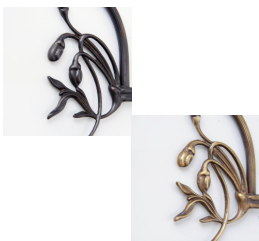

Link do produktu: <https://www.lamptique.pl/lampa-do-pianina-fortepianu-t26832-berliner-messing-p-65.html>

Lampa do pianina, fortepianu T2683/2 Berliner Messing

Cena	805,00 zł
Dostępność	Na zamówienie
Czas wysyłki	do 14 dni
Symbol produktu	T-2683.2.B
Kod producenta	T-2683.2.B
Kod EAN	5902605640214
Producent	Lamptique
WAŻNE	Tworzymy w manufakturze na twoje indywidualne zamówienie.
Producent	Lamptique
Bezpieczeństwo i zgodność z przepisami	Produkt ma oznaczenie CE.

Opis produktu

Lampa fortepianowa Powłoka Berliner Messing

h 32 cm

Żarówka 2 x E14 / 25 Watt

reflektor o dł. 29 cm

Powłoka lampy (możliwe opcje):

- **A.** - Antik
- **R.** - Rustik
- **P.** - Poliert
- **B.** - Berliner Messing
- **C.** - Chrom

[czytaj więcej o powłokach...](#)

Lampa fortepianowa mosiężna. Niezbędne wyposażenie pianisty wykonane według zasad sztuki oraz z pasją do kształtowania każdego szczegółu w warsztatach Lamptique. Obrotowy reflektor kieruje światło zgodnie z życzeniem w wybranym kierunku, umieszczony jest na długim, starannie wyprofilowanym ramieniu. Całość spoczywa na kwadratowej podstawie gwarantującej stabilność. Lampa jest dokładną repliką modelu z lat 20'. Wybierz wariant lampy do fortepianu najbliższy Twoim oczekiwaniom i skontaktuj się z nami.