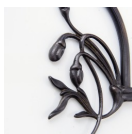

Opis produktu

Bankierka mosiężna

Powłoka Antik

h 50 cm

Żarówka E27 max. 60W

Klosz ciemny koniak połysk

Powłoka lampy (możliwe opcje):

- **A.** - Antik
- **R.** - Rustik
- **P.** - Poliert
- **B.** - Berliner Messing
- **C.** - Chrom

[czytaj więcej o powłokach...](#)

Mosiężna lampa bankierska. W Lamptique przywiązujemy szczególne znaczenie klasycznych lamp bankierskich produkowanych w naszych warsztatach od ponad 40 lat. LAMPY TE SĄ DOSKONAŁYMI REPLIKAMI KLASYCZNEGO MODELU Z 1910 ROKU. Wykonane są czystego mosiądzu. Lampa ma możliwość regulacji ramienia i sterowania kierunkiem emisji światła. Klosz posiada barwę ciemnego koniaku. Lampa utrzymuje stabilną pozycję na swojej podstawie. Klosz jest złożeniem trzech warstw szkła o różnych właściwościach optycznych. Drobne pęcherzyki są naturalne przy użyciu najlepszych materiałów. Wewnętrzna warstwa klosza silnie odbija światło, środkowa nadaje zabarwienie, warstwa zewnętrzna pełni funkcje ochronne. Wybierz wariant lampy bankierskiej najbliższy Twoim oczekiwaniom i skontaktuj się z nami.

Górne wykończenie:: pierścień , kulka