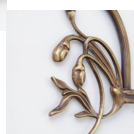

Opis produktu

Bankierka mosiężna

Powłoka Antik

h 50 cm

Żarówka E27 max. 60W

Klosz ciemny koniak połysk

Powłoka lampy (możliwe opcje):

- **A.** - Antik
- **R.** - Rustik
- **P.** - Poliert
- **B.** - Berliner Messing
- **C.** - Chrom

[czytaj więcej o powłokach...](#)

Mosiężna lampa bankierska. W Lamptique przywiązujemy szczególne znaczenie klasycznych lamp bankierskich produkowanych w naszych warsztatach od ponad 40 lat. LAMPY TE SĄ DOSKONAŁYMI REPLIKAMI KLASYCZNEGO MODELU Z 1910 ROKU. Wykonane są czystego mosiądzu. Lampa ma możliwość regulacji ramienia i sterowania kierunkiem emisji światła. Klosz posiada barwę ciemnego koniaku. Lampa utrzymuje stabilną pozycję na swojej podstawie. Klosz jest złożeniem trzech warstw szkła o różnych właściwościach optycznych. Drobne pęcherzyki są naturalne przy użyciu najlepszych materiałów. Wewnętrzna warstwa klosza silnie odbija światło, środkowa nadaje zabarwienie, warstwa zewnętrzna pełni funkcje ochronne. Wybierz wariant lampy bankierskiej najbliższy Twoim oczekiwaniom i skontaktuj się z nami.