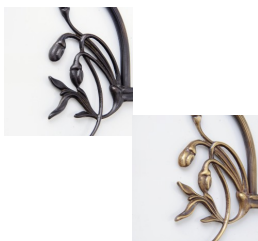

#### Kinkiet mosiężny

Powłoka Antik

Występ 13 cm

Żarówki LED 2 x G9 / 6W / Inklusive LED Leuchtmittel.

**Reflektor mosiężny dł. 29 cm**

#### Powłoka lampy (możliwe opcje):

- **A.** - Antik
- **R.** - Rustik
- **P.** - Poliert
- **B.** - Berliner Messing
- **C.** - Chrom

[czytaj więcej o powłokach...](#)

---

Kinkiet mosiężny wyposażony w reflektor LED. Lampa dokładnie odtwarza klasyczny model z lat 20'. Staranność wykonania spełnia wysokie standardy jakości manufaktury Lamptique. Lampa posiada regulowany przegub, zatem kierunek emisji światła zależy od naszego wyboru. Wspornik uformowany z linią zakrzywioną, zakończony dopracowanym pod każdym względem reflektorem.