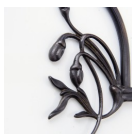

Opis produktu

Kinkiet mosiężny

Powłoka Antik

Występ 13 cm

Żarówki LED 2 x G9 / 6W / Inklusive LED Leuchtmittel.

Reflektor mosiężny dł. 29 cm

Powłoka lampy (możliwe opcje):

- **A.** - Antik
- **R.** - Rustik
- **P.** - Poliert
- **B.** - Berliner Messing
- **C.** - Chrom

[czytaj więcej o powłokach...](#)

Kinkiet mosiężny wyposażony w reflektor LED. Lampa dokładnie odtwarza klasyczny model z lat 20'. Staranność wykonania spełnia wysokie standardy jakości manufaktury Lamptique. Lampa posiada regulowany przegub, zatem kierunek emisji światła zależy od naszego wyboru. Wspornik uformowany z linię zakrzywioną, zakończony dopracowanym pod każdym względem reflektorem.