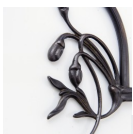

Link do produktu: <https://www.lamptique.pl/klasyczna-lampa-obrazowa-w23412-berliner-messing-p-308.html>

Klasyczna lampa obrazowa W2341/2 Berliner Messing

Cena	575,00 zł
Dostępność	Na zamówienie
Czas wysyłki	do 14 dni
Symbol produktu	W-2341.2.B
Kod producenta	W-2341.2.B
Kod EAN	5902605620339
Producent	Lamptique
WAŻNE	Tworzymy w manufakturze na twoje indywidualne zamówienie.
Producent	Lamptique
Bezpieczeństwo i zgodność z przepisami	Produkt ma oznaczenie CE.

Opis produktu

Kinkiet mosiężny

Powłoka Berliner Messing

Występ 13 cm

Żarówka 2x E14 max. 25W

Reflektor mosiężny dł. 29 cm

Powłoka lampy (możliwe opcje):

- **A.** - Antik
- **R.** - Rustik
- **P.** - Poliert
- **B.** - Berliner Messing
- **C.** - Chrom

[czytaj więcej o powłokach...](#)

Kinkiet mosiężny z szerokim reflektorem LED. Lampa wzorowana na modelu z lat 20'. Wykonanie według standardów warsztatów Lamptique i doskonała stylizacja decydują o wysokiej jakości tego kinkietu. Wspornik delikatnie zakrzywiony. Regulacja przegubu umożliwia ręczne ustawienie kierunku oświetlenia.