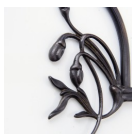

Link do produktu: <https://www.lamptique.pl/klasyczna-lampa-obrazowa-w2341-berliner-messing-p-43.html>

Klasyczna lampa obrazowa W2341 Berliner Messing

Cena	505,00 zł
Dostępność	Na zamówienie
Czas wysyłki	do 14 dni
Symbol produktu	W-2341.B
Kod producenta	W-2341.B
Kod EAN	5902605620155
Producent	Lamptique
Bezpieczeństwo i zgodność z przepisami	Produkt ma oznaczenie CE.
WAŻNE	Tworzymy w manufakturze na twoje indywidualne zamówienie.
Producent	Lamptique

Opis produktu

Kinkiet mosiężny

Powłoka Berliner Messing

Występ 13 cm

Żarówka: E14 max. 25W

Reflektor mosiężny dł. 19 cm

Powłoka lampy (możliwe opcje):

- **A.** - Antik
- **R.** - Rustik
- **P.** - Poliert
- **B.** - Berliner Messing
- **C.** - Chrom

[czytaj więcej o powłokach...](#)

Kinkiet mosiężny wyposażony w reflektor LED. Model lampy oparty jest na wzorze z lat 20¹ i stanowi jego wierną kopię. Projekt oraz wykonanie wykazują kunszt i dbałość o każdy szczegół, właściwe warsztatom Lamptique. Wspornik lampy posiada lekko zakrzywioną linię, możliwa jest regulacja przegubu, czyli wybór kierunku emisji światła.