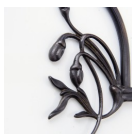

Link do produktu: <https://www.lamptique.pl/klasyczna-lampa-obrazowa-w2341-berliner-messing-p-43.html>

Klasyczna lampa obrazowa W2341 Berliner Messing

Cena	505,00 zł
Dostępność	Na zamówienie
Czas wysyłki	do 14 dni
Symbol produktu	W-2341.B
Kod producenta	W-2341.B
Kod EAN	5902605620155
Producent	Lamptique
Bezpieczeństwo i zgodność z przepisami	Produkt ma oznaczenie CE.
WAŻNE	Tworzymy w manufakturze na twoje indywidualne zamówienie.
Producent	Lamptique

Opis produktu

Kinkiet mosiężny

Powłoka Berliner Messing

Występ 13 cm

Żarówka: E14 max. 25W

Reflektor mosiężny dł. 19 cm

Powłoka lampy (możliwe opcje):

- **A.** - Antik
- **R.** - Rustik
- **P.** - Poliert
- **B.** - Berliner Messing
- **C.** - Chrom

[czytaj więcej o powłokach...](#)

Kinkiet mosiężny wyposażony w reflektor LED. Model lampy oparty jest na wzorze z lat 20' i stanowi jego wierną kopię. Projekt oraz wykonanie wykazują kunszt i dbałość o każdy szczegół, właściwe warsztatom Lamptique. Wspornik lampy posiada lekko zakrzywioną linię, możliwa jest regulacja przegubu, czyli wybór kierunku emisji światła.