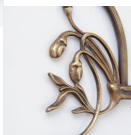

Opis produktu

Kinkiet mosiężny

Powłoka Berliner Messing

Występ 13 cm

Żarówka: E14 max. 25W

Reflektor mosiężny dł. 19 cm

Powłoka lampy (możliwe opcje):

- **A.** - Antik
- **R.** - Rustik
- **P.** - Poliert
- **B.** - Berliner Messing
- **C.** - Chrom

[czytaj więcej o powłokach...](#)

Kinkiet z mosiądzu, reflektor typu LED. Lampa dokładnie odtwarza model z lat 20'. Jakość wykonania oraz przywiązanie wagi do precyzji ukształtowania każdego detalu to znak rozpoznawczy warsztatów Lamptique. Wspornik zakończony perfekcyjnie wykonanym reflektorem, lekko zakrzywiony. Regulowany przegub pozwala na wybór kierunku oświetlenia.