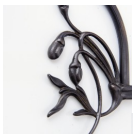

Opis produktu

Kinkiet mosiężny

Powłoka Berliner Messing

Występ 13 cm

Żarówka: E14 max. 25W

Reflektor mosiężny dł. 19 cm

Powłoka lampy (możliwe opcje):

- **A.** - Antik
- **R.** - Rustik
- **P.** - Poliert
- **B.** - Berliner Messing
- **C.** - Chrom

[czytaj więcej o powłokach...](#)

Kinkiet z mosiądzu, reflektor typu LED. Lampa dokładnie odtwarza model z lat 20'. Jakość wykonania oraz przywiązanie wagi do precyzji ukształtowania każdego detalu to znak rozpoznawczy warsztatów Lamptique. Wspornik zakończony perfekcyjnie wykonanym reflektorem, lekko zakrzywiony. Regulowany przegub pozwala na wybór kierunku oświetlenia.