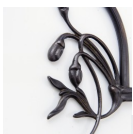

#### Kinkiet mosiężny

Powłoka Berliner Messing

Występ 13 cm

Żarówka: E14 max. 25W

**Reflektor mosiężny dł. 19 cm**

#### Powłoka lampy (możliwe opcje):

- **A.** - Antik
- **R.** - Rustik
- **P.** - Poliert
- **B.** - Berliner Messing
- **C.** - Chrom

[czytaj więcej o powłokach...](#)

---

Kinkiet z mosiądzu, reflektor typu LED. Lampa dokładnie odtwarza model z lat 20'. Jakość wykonania oraz przywiązanie wagi do precyzji ukształtowania każdego detalu to znak rozpoznawczy warsztatów Lamptique. Wspornik zakończony perfekcyjnie wykonanym reflektorem, lekko zakrzywiony. Regulowany przegub pozwala na wybór kierunku oświetlenia.