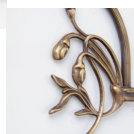

Opis produktu

Kinkiet mosiężny

Powłoka Berliner Messing

Występ 13 cm

Żarówka: LED G9 / 6 Watt - Inklusive Leuchtmittel

Reflektor mosiężny dł. 19 cm

Powłoka lampy (możliwe opcje):

- **A.** - Antik
- **R.** - Rustik
- **P.** - Poliert
- **B.** - Berliner Messing
- **C.** - Chrom

[czytaj więcej o powłokach...](#)

Kinkiet mosiężny z reflektorem typu LED. Klasyczna lampa wiernie odzwierciedlająca model z lat 20'. Staranny projekt oraz wykonanie według standardów jakości warsztatów Lamptique. Lekko zakrzywiony wspornik zakończony dopracowanym w każdym szczególe reflektorem. Lampa jest zaopatrzona w regulację przegubu, dzięki czemu możliwe jest ręczne ustawienie kierunku emisji światła.