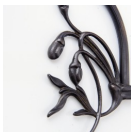

#### Kinkiet mosiężny

Powłoka Antik

Występ 13 cm

Żarówka 2x E14 max. 25W

**Reflektor mosiężny dł. 29 cm**

#### Powłoka lampy (możliwe opcje):

- **A.** - Antik
- **R.** - Rustik
- **P.** - Poliert
- **B.** - Berliner Messing
- **C.** - Chrom

[czytaj więcej o powłokach...](#)

---

Klasyczny kinkiet mosiężny z reflektorem LED. Wierna reprodukcja modelu z lat 20'. Wspornik uformowany z delikatnym zakrzywieniem. Regulacja przegubu pozwala na manualne ustawienie kierunku oświetlenia. Projekt zachowuje najlepsze cechy tradycyjnego wzornictwa warsztatów Lamptique.